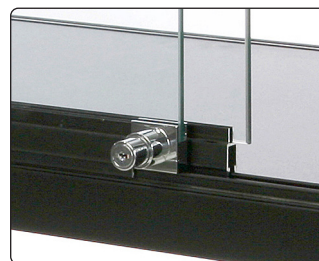

WITH  
LED  
SPOTS

🇬🇧 Exclusive glass desk in silver or black anodized aluminum and tempered glass. Fitted with four LED spots and adjustment screws on the legs. The sliding doors are lockable.

🇩🇪 Exklusive Theke in silber oder schwarz eloxiertem Aluminium und gehärtetem Glas. Ausgestattet mit vier LED Leuchte, und Stell-schrauben an den Beinen. Die Schiebetüren sind abschließbar.

🇩🇰 Eksklusiv vitrinedisk - produceret i sølv- eller sorteloxeret aluminium og hærdet glas - med fire LED spot og stilleskruer på benene. Skyde-lågerne er med lås.

Model	Article	Total W x H x D	Weight	Colour	Package size and weight	Pallet size and quantity
1050	<b>8412LED</b>	90 x 90 x 45 cm	26 kg	Silver	98 x 105 x 53 cm 41 kg	80 x 116 x 120 cm 1 pcs.
1051	<b>8413LED</b>	90 x 90 x 45 cm	26 kg	Black	98 x 105 x 53 cm 41 kg	80 x 116 x 120 cm 1 pcs.