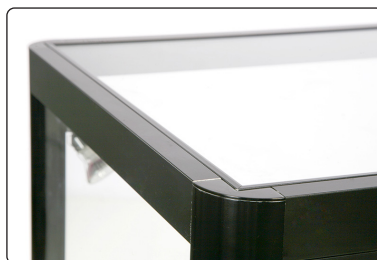

WITH  
LED  
SPOTS

🇬🇧 Exclusive glass desk in silver or black anodized aluminum and tempered glass. Fitted with four LED spots and adjustment screws on the legs. The sliding doors are lockable.

🇩🇪 Exklusive Theke in silber oder schwarz eloxiertem Aluminium und gehärtetem Glas. Ausgestattet mit vier LED Leuchte, und Stell-schrauben an den Beinen. Die Schiebetüren sind abschließbar.

🇩🇰 Eksklusiv vitrinedisk - produceret i sølv- eller sorteloxeret aluminium og hærdet glas - med fire LED spot og stilleskruer på benene. Skyde-lågerne er med lås.

Model	Article	Total W x H x D	Weight	Colour	Package size and weight	Pallet size and quantity
1050	<b>8412LED</b>	90 x 90 x 45 cm	26 kg	Silver	98 x 105 x 53 cm 41 kg	80 x 116 x 120 cm 1 pcs.
1051	<b>8413LED</b>	90 x 90 x 45 cm	26 kg	Black	98 x 105 x 53 cm 41 kg	80 x 116 x 120 cm 1 pcs.