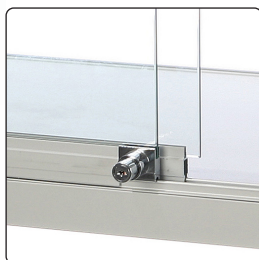

WITH  
LED  
SPOTS

🇬🇧 Exclusive glass desk in silver or black anodized aluminum and tempered glass. Fitted with four LED spots and adjustment screws on the legs. The sliding doors are lockable.

🇩🇪 Exklusive Theke in silber oder schwarz eloxiertem Aluminium und gehärtetem Glas. Ausgestattet mit vier LED Leuchte, und Stell-schrauben an den Beinen. Die Schiebetüren sind abschließbar.

🇩🇰 Eksklusiv vitrinedisk - produceret i sølv- eller sorteloxeret aluminium og hærdet glas - med fire LED spot og stilleskruer på benene. Skyde-lågerne er med lås.

Model	Article	Total W x H x D	Weight	Colour	Package size and weight	Pallet size and quantity
1050	<b>8412LED</b>	90 x 90 x 45 cm	26 kg	Silver	98 x 105 x 53 cm 41 kg	80 x 116 x 120 cm 1 pcs.
1051	<b>8413LED</b>	90 x 90 x 45 cm	26 kg	Black	98 x 105 x 53 cm 41 kg	80 x 116 x 120 cm 1 pcs.